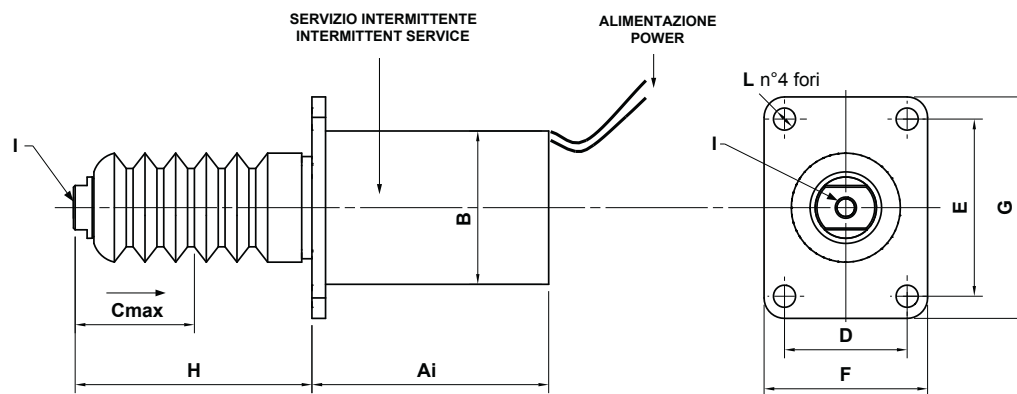

## MODELLI E DIMENSIONI TYPE AND SIZE

Modelli e dimensioni per servizio intermittente - Models and size for intermittent operation

Modello Type	Volt	Service Current	Dimensioni in mm. - Size of mm.									
			Ai	B	H	C max	D	E	F	G	I	L
K3i/12	12	23	70	Ø45	70	35	35	52	48	65	M6 X20	Ø6,5
K3i/24	24	8,5										
K6i/12	12	23	87	Ø60	82	45	50	70	65	85	M6 X20	Ø8,5
K6i/24	24	9										
K12i/12	12	19	96	Ø76	105	50	65	85	80	100	M6 X25	Ø8,5
K12i/24	24	9										
K30i/12	12	21,5	105	Ø102	100	50	75	95	105	120	M8 X30	Ø8,5
K30i/24	24	12,5										