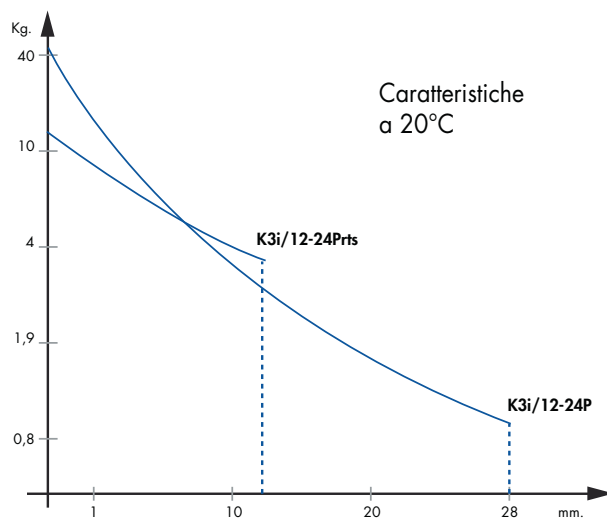

CABEF

www.cabef.com - info@cabef.com

Viale del Lavoro, 24 - 60030 Castelfellino (AN) ITALY - Tel. +39 0731 56711 - Fax +39 0731 219021