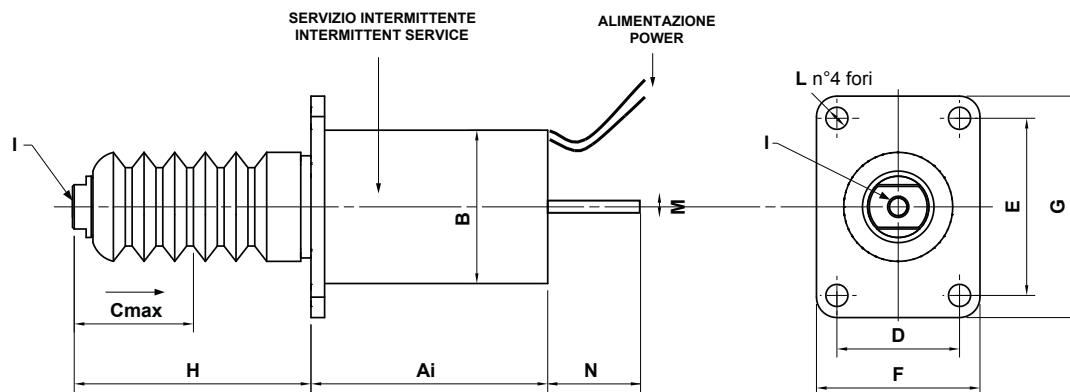

MODELLI E DIMENSIONI TYPE AND SIZE

Modelli e dimensioni per servizio intermittente - Models and size for intermittent operation

Modello Type	Volt	Service Current	Dimensioni in mm. - Size of mm.											
			Ai	B	H	C max	D	E	F	G	I	L	M	N
K3i/12P	12	9	54	Ø45	68	28	36	52	48	65	M6 X20	Ø6,5	-	-
K3i/24P	24	4												
K3i/12PRTS	12	9,4	53	Ø45	39	10,5	36	52	48	65	M6 X20	Ø6,5	M6	17
K3i/24PRTS	24	4,5												