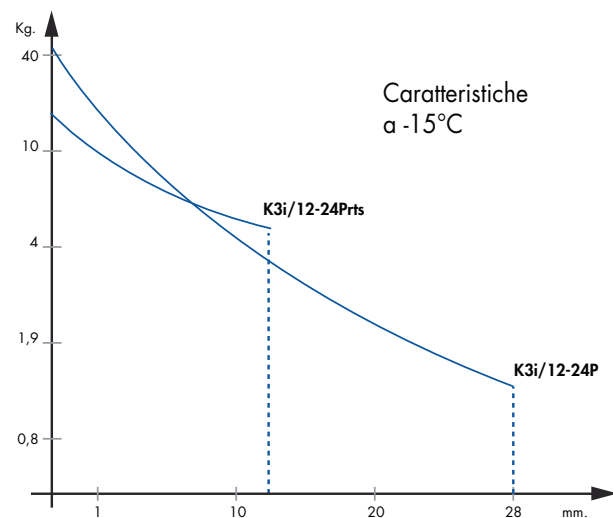

CABEF

www.cabef.com - info@cabef.com

Viale del Lavoro, 24 - 60030 Castelfellino (AN) ITALY - Tel. +39 0731 56711 - Fax +39 0731 219021